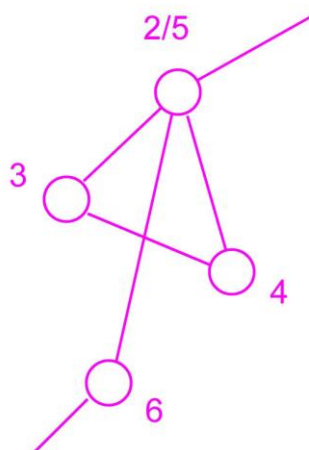

--Начало старта 30.06.2019 в 11:00, к юго-востоку от п.Соломино.

(Стартовые минуты будут опубликованы 29.06.2019 до 24:00)

--Парковка автотранспорта у финиша или в п.Соломино.

--Участникам проход в зону финиша до старта запрещен!

--Выход на престарт за 10мин до стартового времени участника.

Престарт оборудован табличкой с надписью preStart и там же можно взять карту-схему с путем движения на старт. До старта от престарта 800м.

--Вход в зону старта за 2мин., производится проверка и получение доп легенд.

За 1 мин. проход на стартовую линию к картам и в момент старта, по сигналу, берете карту и стартуете. До пункта «К» 80м по маркировке. С последнего КП до финиша 90м по маркировке.

--на дистанции используются «петли»

--Финишная петля, у всех групп кроме МЖ14. Последний КП-№90 отмечается два раза.