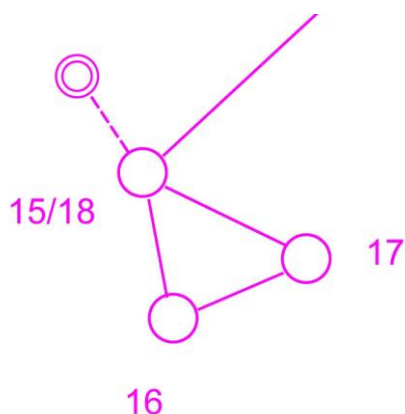

--Парковка автотранспорта у финиша или в п.Соломино.

--Участникам проход в зону финиша до старта запрещен!

--Выход на престарт за 10мин до стартового времени участника.

Престарт оборудован табличкой с надписью preStart и там же можно взять карту-схему с путем движения на старт. До старта от престарта 800м.

--Вход в зону старта за 2мин., производится проверка и получение доп легенд.

За 1 мин. проход на стартовую линию к картам и в момент старта, по сигналу, берете карту и стартуете. До пункта «К» 80м по маркировке. С последнего КП до финиша 90м по маркировке.

--на дистанции используются «петли»

--Финишная петля, у всех групп кроме МЖ14. Последний КП-№90 отмечается два раза.

--Параметры дистанций:

М14 – 4,8км, 9кп, набор 165м

Ж14 – 4,5км, 7кп, набор 145м

МЖ20 – 7,7км, 15кп, набор 340м